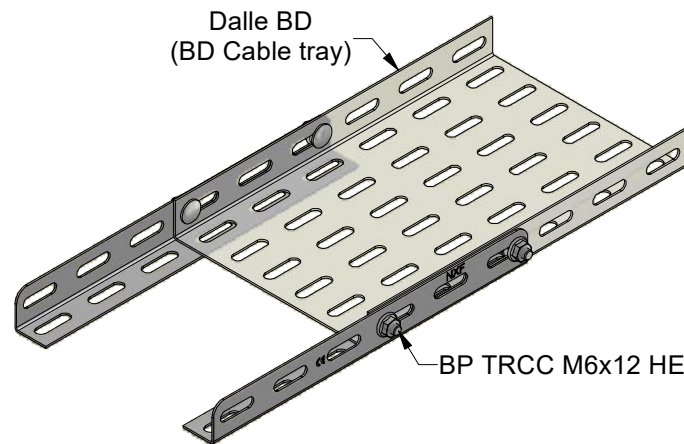

Dalle BS  
(BS Cable tray)

Dalle PS  
(PS Cable tray)

BP TRCC M6x12 HE

BP TRCC M6x12 HE

Dalle BD  
(BD Cable tray)

BP TRCC M6x12 HE

Description	Code	Masse/Weight Kg/p	Ep./Th. mm	H mm
EC 24 I3	439001	0,069	1,00	26

**SS316L** : Stainless steel according to NF EN 10088-2 (316L).  
**I3** : Tôle d'acier inoxydable suivant NF EN 10088-2 (316L).

www.niedaxfrance.fr

ECLISSE CORNIERE EC 24 I3  
 EC FLANGED COUPLER 24 SS316L