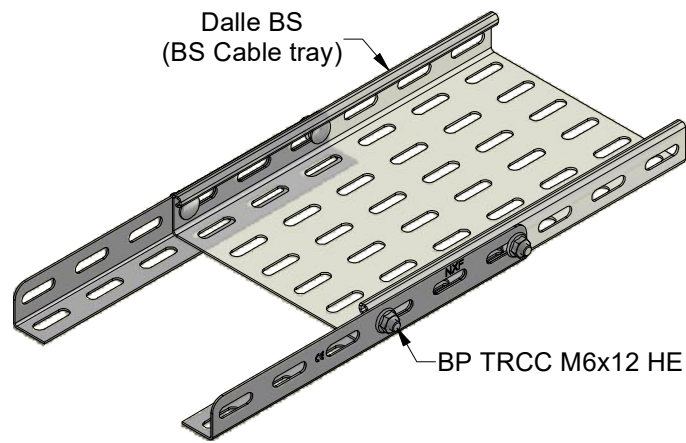

Dalle BS  
(BS Cable tray)

Dalle PS  
(PS Cable tray)

BP TRCC M6x12 HE

BP TRCC M6x12 HE

Dalle BD  
(BD Cable tray)

BP TRCC M6x12 HE

Description	Code	Masse/Weight Kg/p	Ep./Th. mm	H mm
EC 24 I3	439001	0,069	1,00	26

**SS316L** : Stainless steel according to NF EN 10088-2 (316L).  
**I3** : Tôle d'acier inoxydable suivant NF EN 10088-2 (316L).

www.niedaxfrance.fr

ECLISSE CORNIERE EC 24 I3  
 EC FLANGED COUPLER 24 SS316L