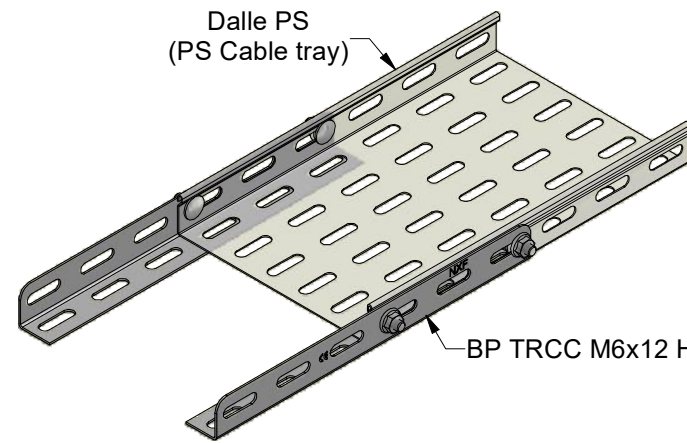

Dalle BS  
(BS Cable tray)

Dalle PS  
(PS Cable tray)

BP TRCC M6x12 HE

BP TRCC M6x12 HE

Dalle BD  
(BD Cable tray)

BP TRCC M6x12 HE

Description	Code	Masse/Weight Kg/p	Ep./Th. mm	H mm
EC 24 I3	439001	0,069	1,00	26

**SS316L** : Stainless steel according to NF EN 10088-2 (316L).  
**I3** : Tôle d'acier inoxydable suivant NF EN 10088-2 (316L).

www.niedaxfrance.fr

ECLISSE CORNIERE EC 24 I3  
 EC FLANGED COUPLER 24 SS316L